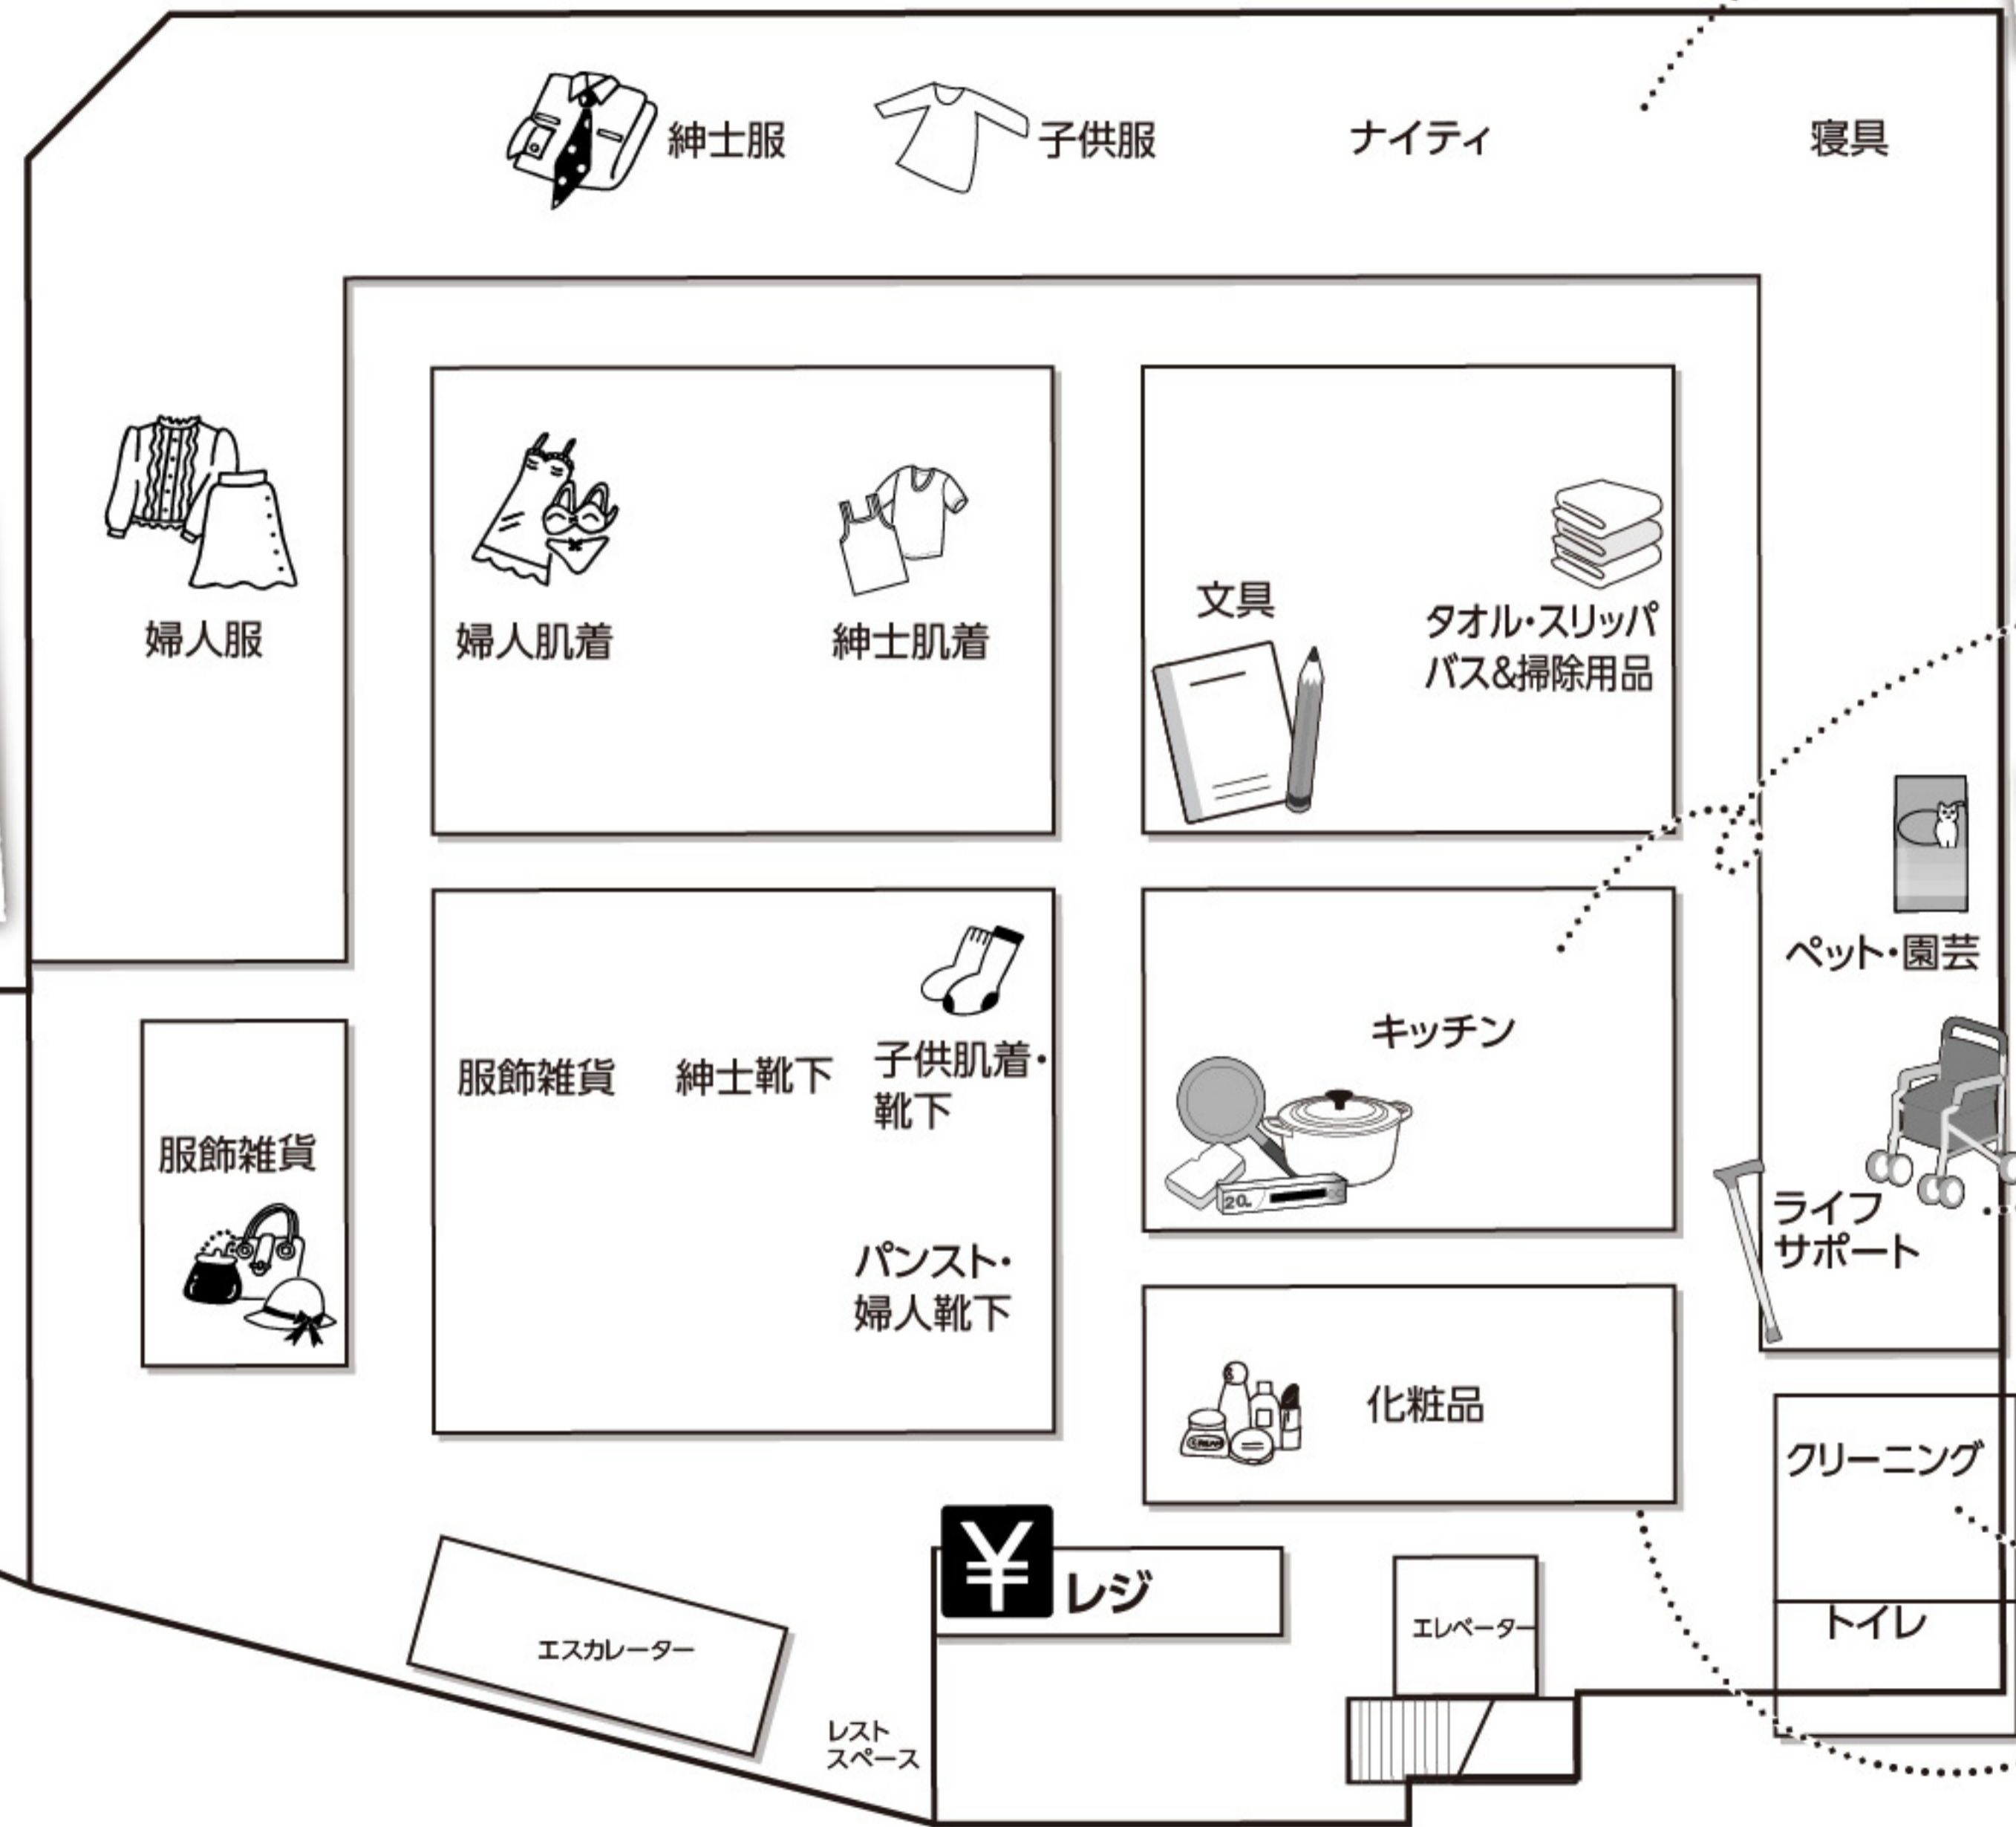

2階

売場のご案内

園田地区の未来につながる活動の場をご用意しました。子育て、教室・講座、地域のつながり...など地域の開かれた場としてご利用ください。

つどいの場「みなくる☆そのだ」

お買い物しやすいように生活シーンを意識し、寝具とナイティ売場を隣接させました

人気のティファールのフライパン・電気ケトルを新たに品揃え

つえ・キャリーカーなどを新たに品揃え 介護用品も充実!!

クリーニング店が移設オープン!